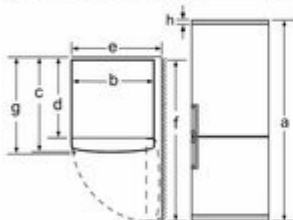

Combi Balay 3KFE563WI

Nombre del aparato	a	b	c	d	e	f	g	h
KGN36 (Tirador interior)	1860	600	660	590	600	1210	660	12
KGN36 (Tirador exterior)	1860	600	660	590	640	1210	700	12

Descripción
a Altura
b Anchura
c Profundidad con la puerta cerrada y sin tirador
d Profundidad del armario
e Anchura con la puerta abierta a 90°
f Profundidad con la puerta abierta
g Profundidad con la puerta cerrada y con tirador
h Distancia para el montaje en un nicho o un armario empotrado

Dimensiones en mm

Características

- Frigorífico Combi No Frost - E
- Color Blanco - Cajón Extrafresh - Cajones ExtraCold
- 186 x 60 x 66 cm (alto x ancho x fondo)
- Clase de eficiencia energética E
- Tecnología NoFrost Full Skin Condenser.
- Tirador horizontal integrado
- Cajón ExtraFresh para frutas y verduras con regulador de humedad.
- Cajones ExtraCold 0°C para carnes y pescados.
- Botellero cromado de gran capacidad.
- Visualización interior de la temperatura mediante LED.
- Iluminación LED con incremento gradual de la intensidad.
- Bandejas extensibles EasyAccess en el refrigerador.
- Bandejas de cristal de seguridad en frigorífico y congelador.
- Control electrónico e independiente de la temperatura.
- Regulación independiente de temperatura en el frigorífico y congelador.
- Descongelación y evaporación automática en ambos compartimentos.
- Refrigeración y congelación ?Super? con autodesconexión.